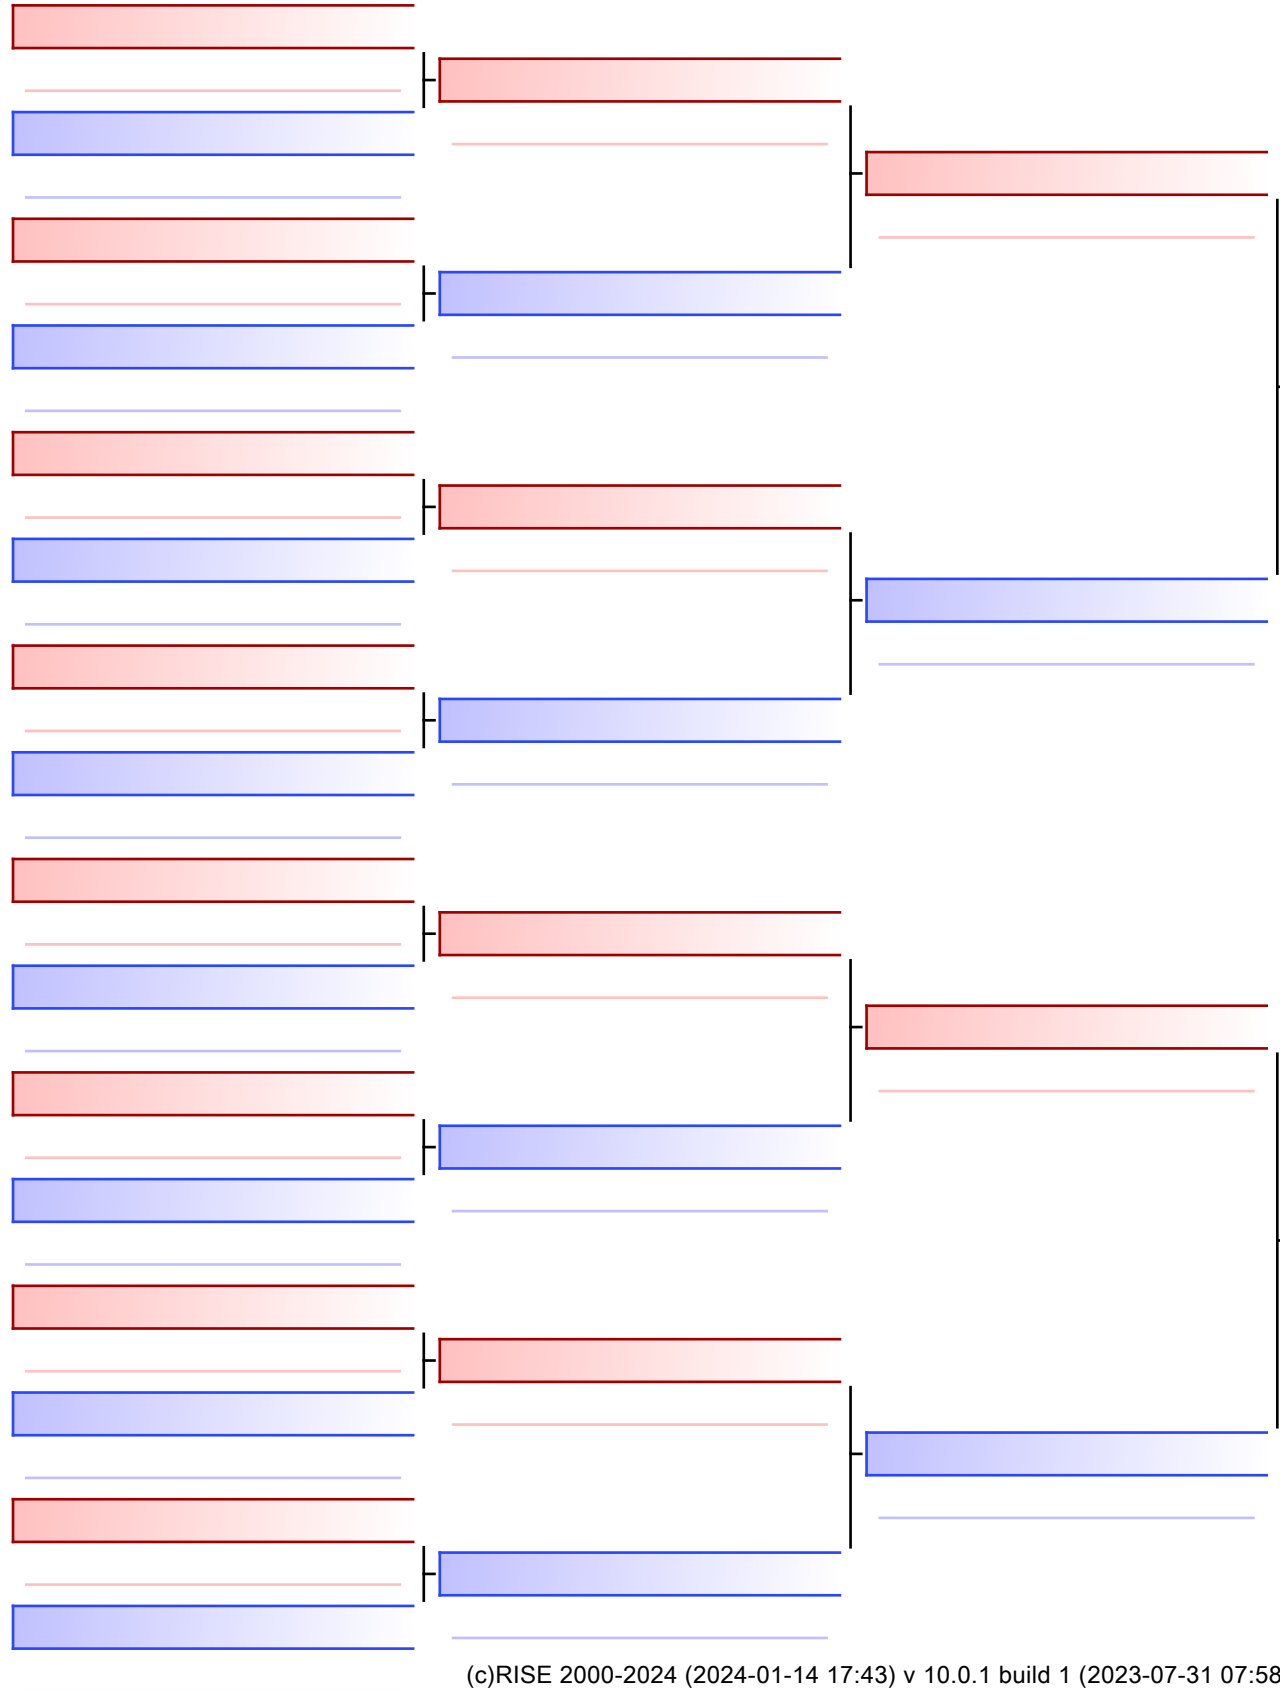

Final

 Kamble Akshata (SANGILI)

2

 Kamble Akshata (SANGILI)

 Tamboli Simran (SANGILI)

3

1. TAMBOLI SIMRAN (SANGILI)
2. KAMBLE AKSHATA (SANGILI)

Referees:			