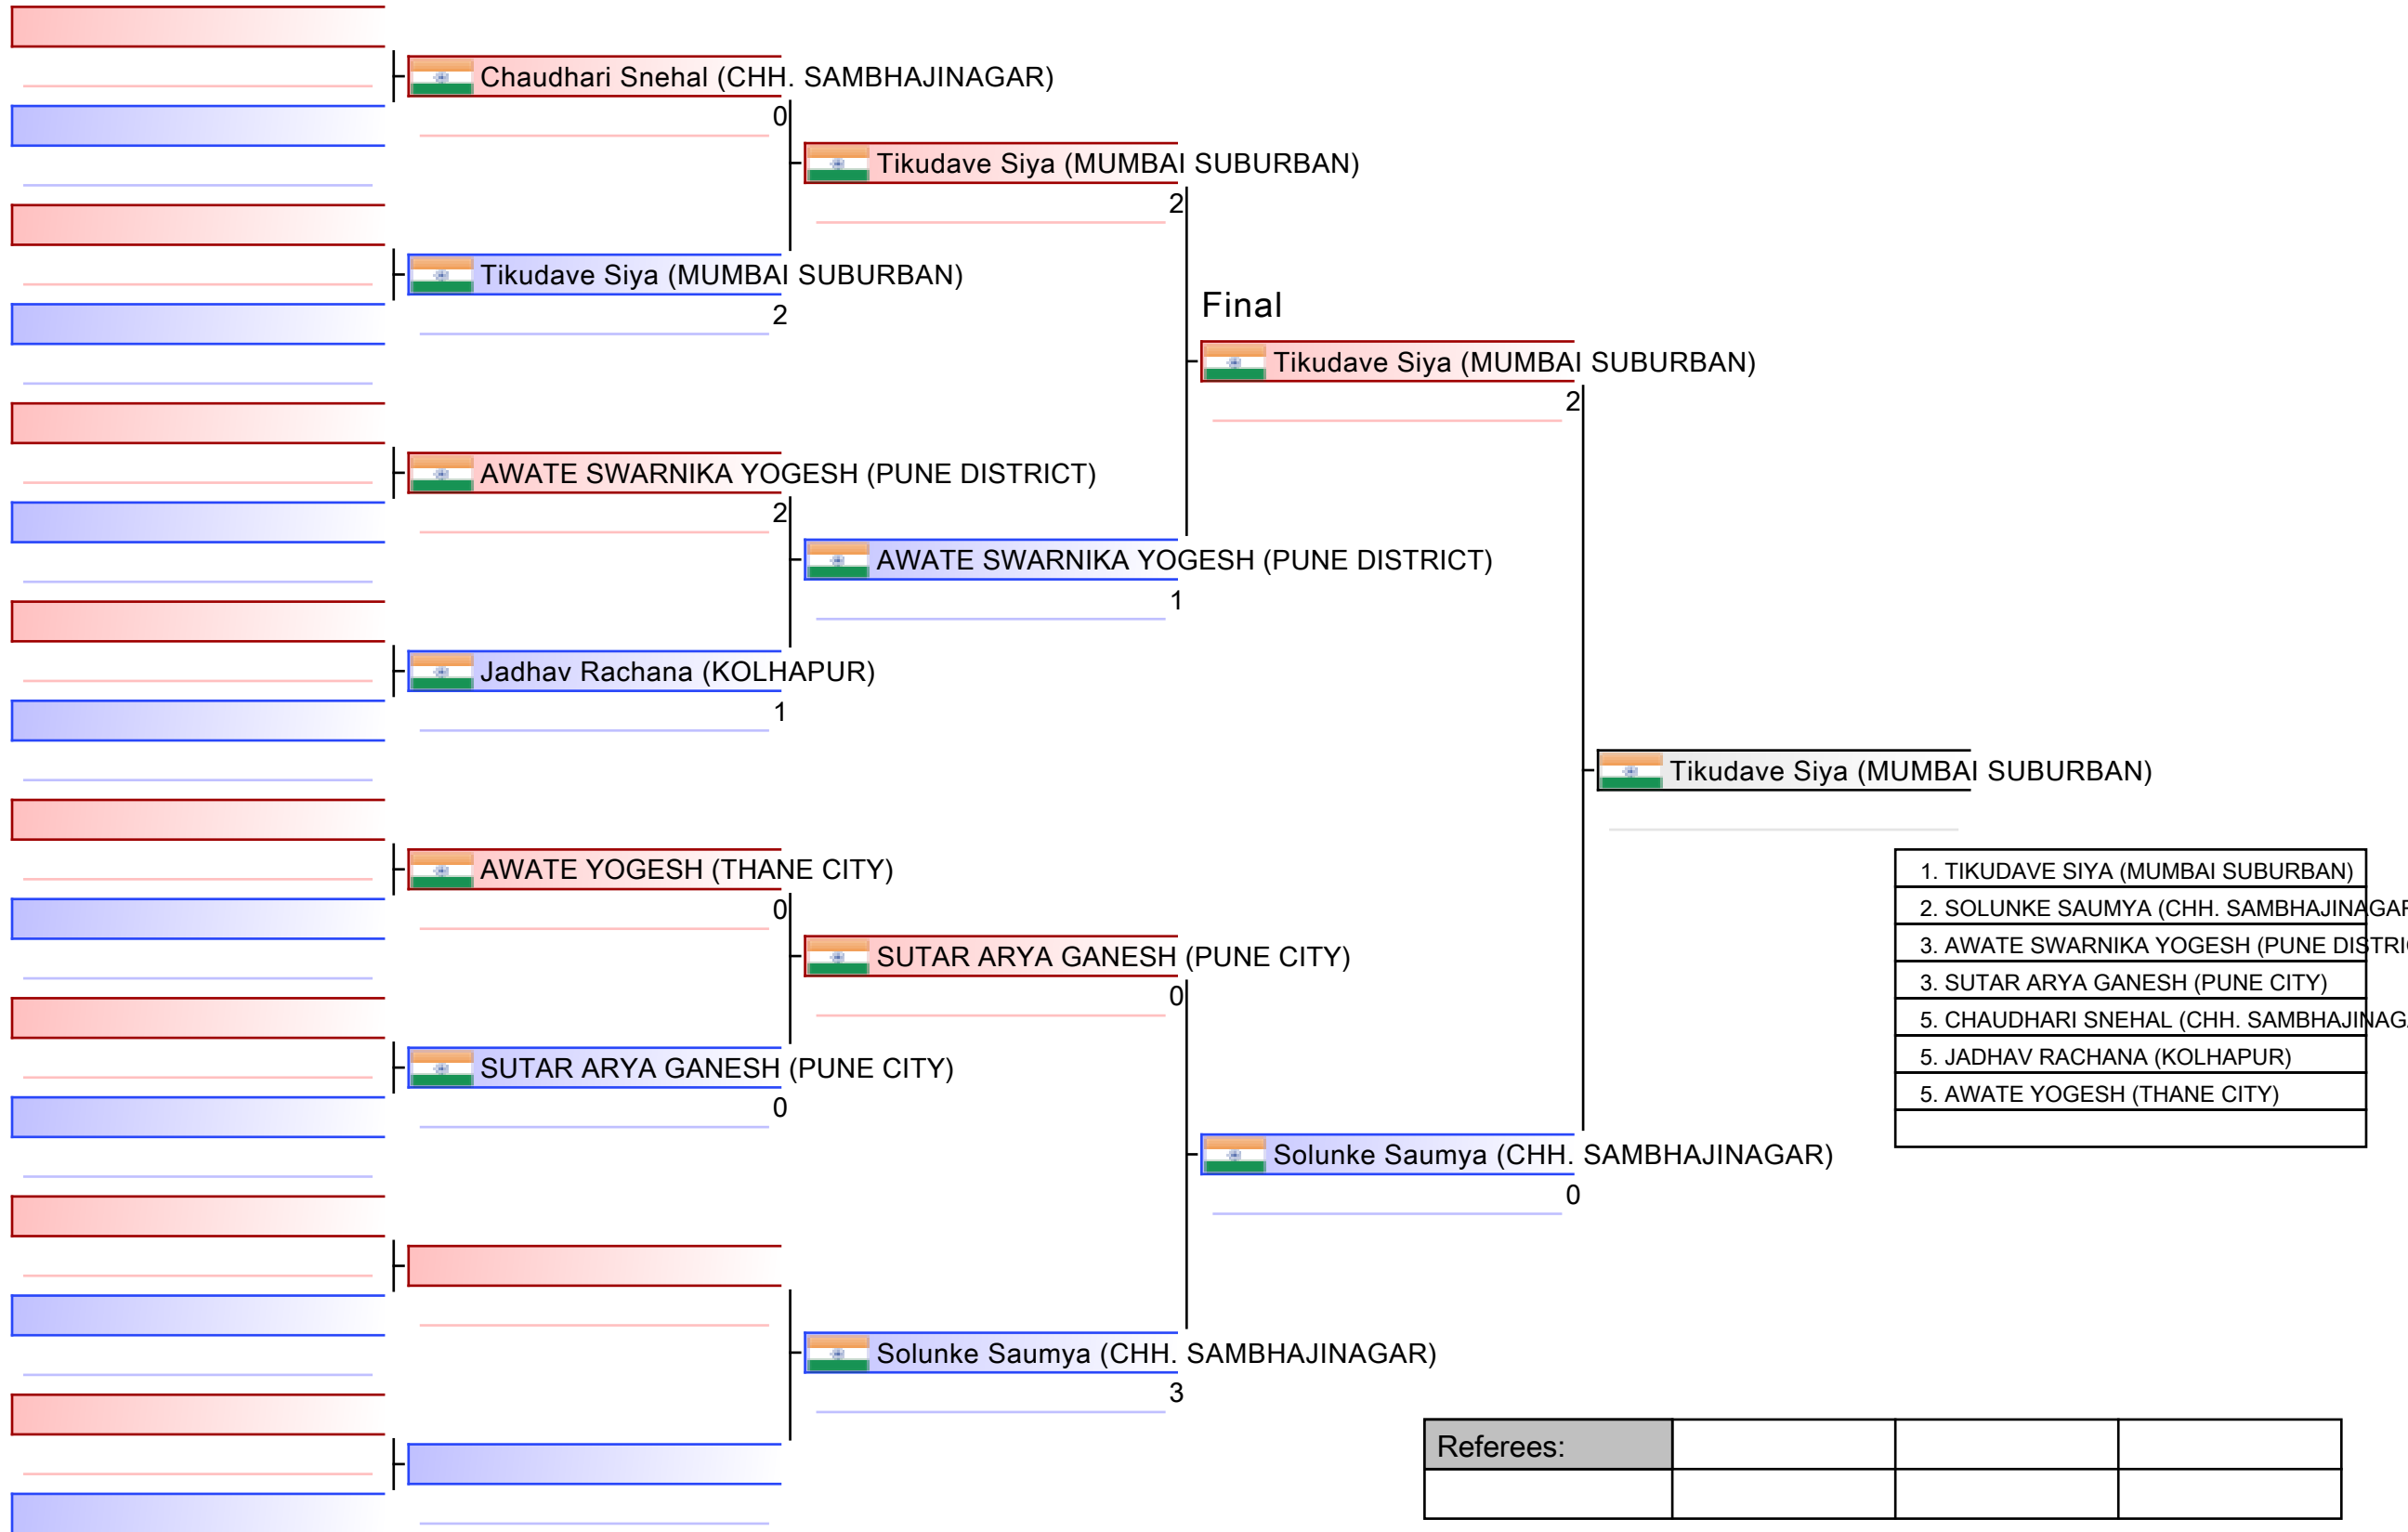

Final

 MEHETRE AARTI (AHMEDNAGAR)

2

 MEHETRE AARTI (AHMEDNAGAR)

 MEHETRE AARTI JITENDRA (AHMEDNAGAR)

0

1. MEHETRE AARTI (AHMEDNAGAR)
2. MEHETRE AARTI JITENDRA (AHMEDNAGAR)

Referees:			